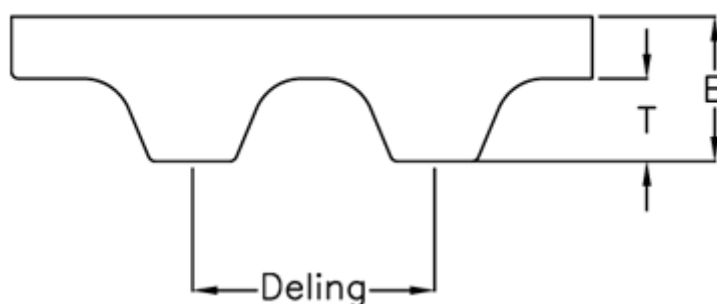

Varenummer: 602776231212

Beskrivelse: Gates tandrem Syncropower PU 12 T10 1210

Mål

| | |
|--------------|------------------|
| Antal tænder | = 121 |
| Bredde | = 12 |
| Deling | = 10 |
| Højde B mm | = 4.5 |
| Højde T mm | = 2.5 |
| Længde | = 1210 |
| Type | = PU 12 T10 1210 |